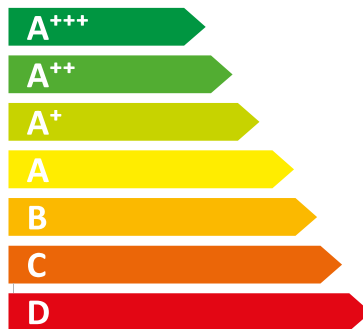

**ENERG**  
енергия • енерґія

PELL-DUO + 28

**A<sup>+</sup>**

**28 kW**

2019

2015/1187

**ENERG**  
енергия • енерґія

Y IJA  
IE IA

PELL-DUO + 22

**A<sup>++</sup>**

**22 kW**

2019

2015/1187

**ENERG** Y IJA  
енергия • енерґія IE IA

PELL-DUO + 18

**A<sup>+</sup>**