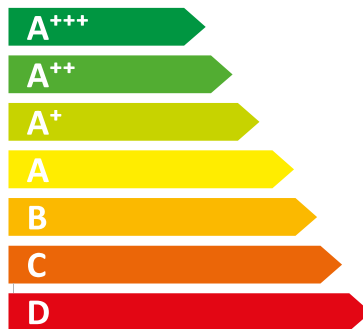

**ENERG**  
енергия • енерґія

PELL-DUO + 28

**A<sup>+</sup>**

**28 kW**

2019

2015/1187

**ENERG**  
енергия • енерґія

Y IJA  
IE IA

**18** kW

2019

2015/1187

**ENERG**  
енергия • ενεργεια

PELL-DUO + 14

**A+**

**14** kW

2019