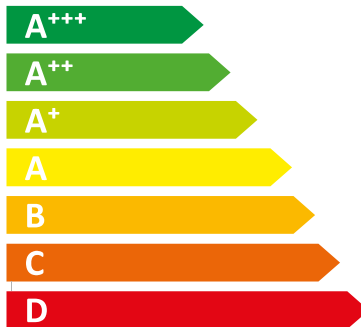

**ENERG**  
енергия • енерґія

PELL-DUO + 28

**A<sup>+</sup>**

**28 kW**

2019

2015/1187

**ENERG**  
енергия • енерґія

Y IJA  
IE IA

PELL-DUO + 22

**A<sup>++</sup>**

**22 kW**

2019

2015/1187

**ENERG** Y IJA  
енергия • енерґія IE IA

PELL-DUO + 18

**A<sup>+</sup>**