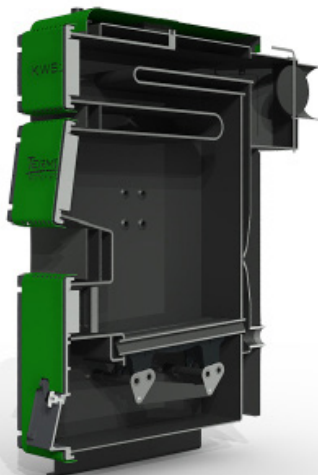

TERMO-TECH

KOTŁY STĄPORKÓW

KWS OPTI

Prawdopodobnie najlepszy kocioł zasypowy na rynku!

Nowość!

Fabrycznie przystosowany do łatwego montażu zestawu nadmuchowego.

Zestaw (opcja za dopłatą) zawiera: sterownik elektroniczny TECH ST-28, wentylator, zaślepkę i uszczelkę drzwiczek miarkownika ciągu.

KWS OPTI

Nowoczesny i ekologiczny stalowy kocioł grzewczy.

4LATA
GWARANCI
★★★★

Paliwo: węgiel, drewno. Moc: 15kW 20kW 25kW
Wkrótce również o mocach: 30kW 35kW 40kW 50kW

Nowość!

Kocioł KWS OPTI charakteryzuje się nowoczesnym, atrakcyjnym i funkcjonalnym designem oferując doskonałą jakość w rozsądnej cenie. Duża komora popielnika ułatwiająca usuwanie popiołu, drzwiczki pod kątem ułatwiające załadunek paliwa czy też osłony termiczne i izolacja drzwiczek to tylko kilka cech poprawiających interakcję z użytkownikiem. Poprzez zastosowanie w standardzie tulejek nadmuchowych po obu stronach komory spalania kocioł przystosowany jest do montażu zestawu nadmuchowego, a zwiększona ilość rozpórek (broków) zwiększa trwałość kotła i poprawia bezpieczeństwo użytkownika.