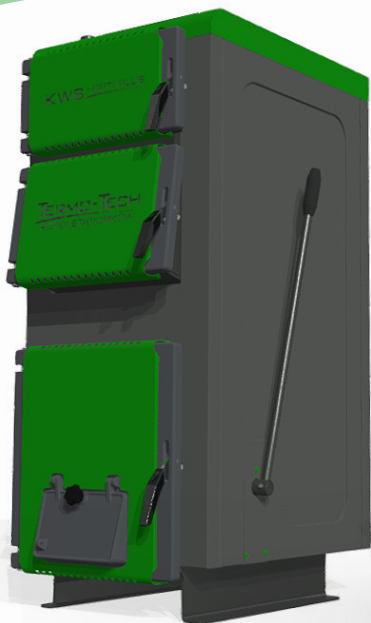

TERMO-TECH

KOTŁY STĄPORKÓW

KWS OPTI

Prawdopodobnie najlepszy kocioł zasypowy na rynku!

Nowość!

Fabrycznie przystosowany do łatwego montażu zestawu nadmuchowego.

Zestaw (opcja za dopłatą) zawiera: sterownik elektroniczny TECH ST-28, wentylator, zaślepkę i uszczelkę drzwiczek miarkownika ciągu.

KWS OPTI

Nowoczesny i ekologiczny stalowy kocioł grzewczy.

4LATA
GWARANCI
★★★★

Paliwo: węgiel, drewno. Moc: 15kW 20kW 25kW
Wkrótce również o mocach: 30kW 35kW 40kW 50kW

Nowość!

Kocioł KWS OPTI charakteryzuje się nowoczesnym, atrakcyjnym i funkcjonalnym designem oferując doskonałą jakość w rozsądnej cenie. Duża komora popielnika ułatwiająca usuwanie popiołu, drzwiczki pod kątem ułatwiające załadunek paliwa czy też osłony termiczne i izolacja drzwiczek to tylko kilka cech poprawiających interakcję z użytkownikiem. Poprzez zastosowanie w standardzie tulejek nadmuchowych po obu stronach komory spalania kocioł przystosowany jest do montażu zestawu nadmuchowego, a zwiększona ilość rozpórek (broków) zwiększa trwałość kotła i poprawia bezpieczeństwo użytkownika.