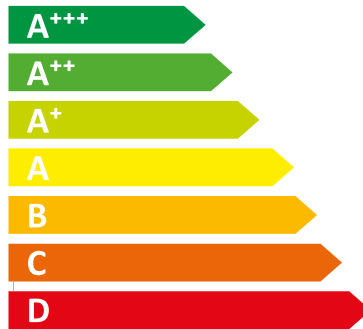

**ENERG**  
енергия • ενεργεια

Y IJA  
IE IA

**PRADO 8**

**B**

**8 kW**

2019

2015/1187