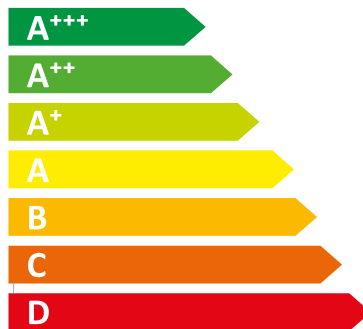

**ENERG** Y IJA  
енергия • енерґія IE IA

**PRADO 28**

**B**

**28 kW**

2019

2015/1187

**ENERG** Y IJA  
енергия • енерґія IE IA

**PRADO 25**