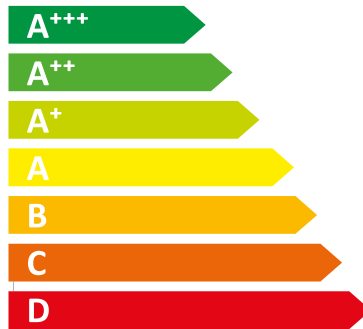

**ENERG** Y IJA  
енергия • енерґія IE IA

**PRADO 28**

**B**

**28 kW**

2019

2015/1187

**ENERG** Y IJA  
енергия • енерґія IE IA

**PRADO 25**